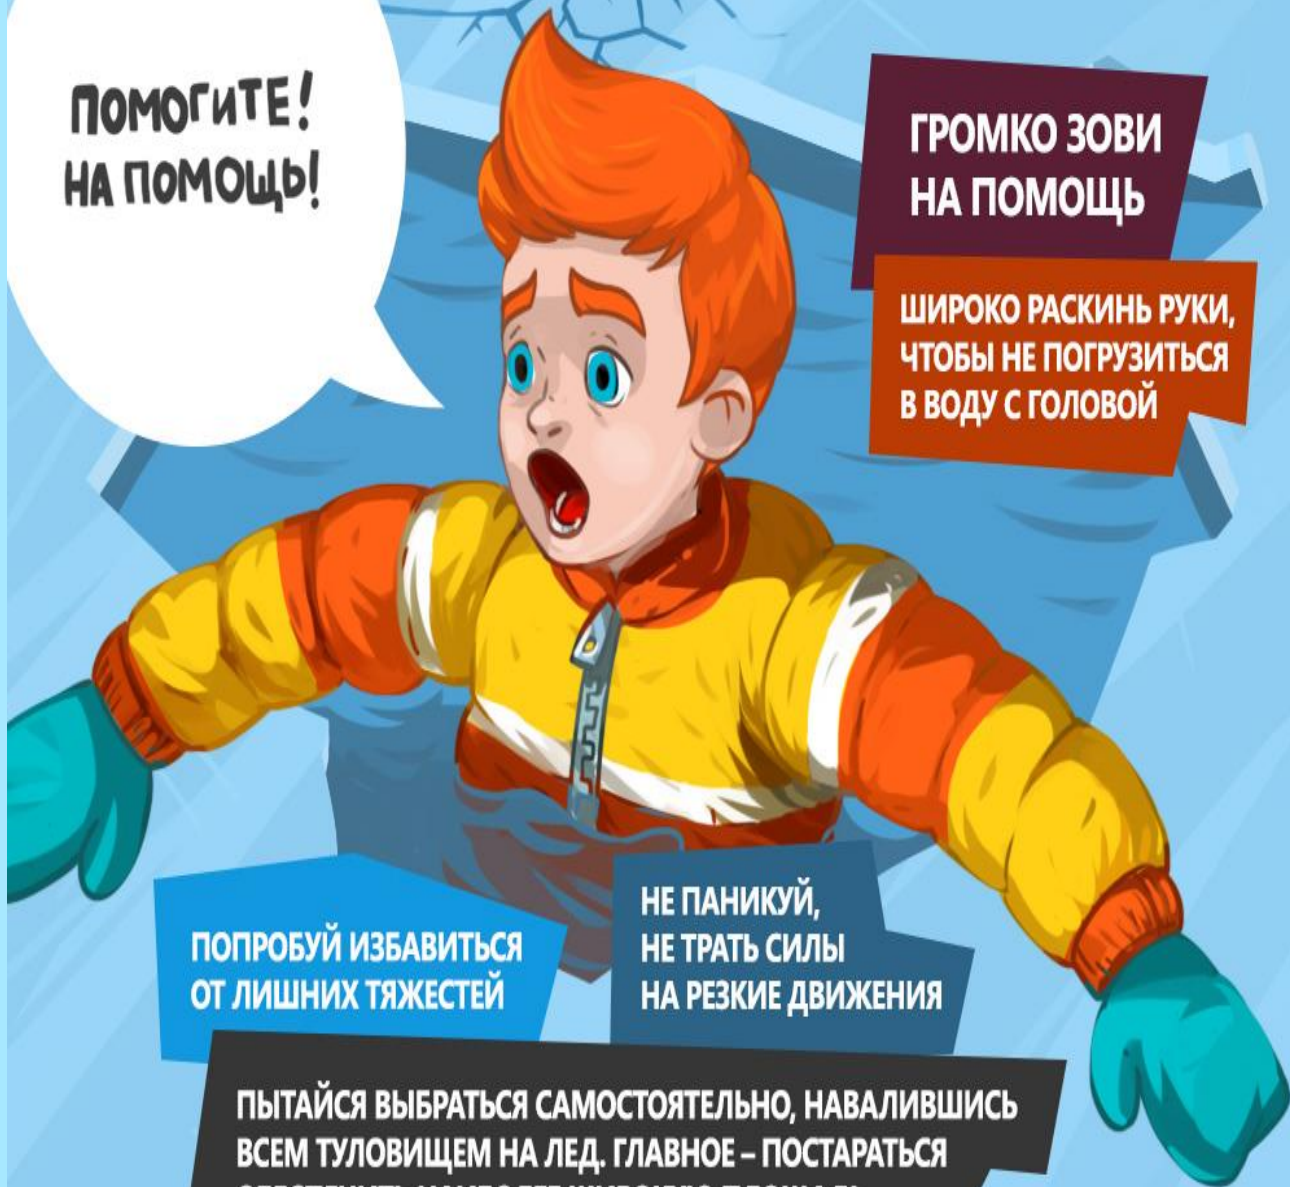

**Не выходи на тонкий лед!**

*ма Кукла*

ЕСЛИ ТЫ  
**ПРОВАЛИЛСЯ**  
**ПОД ЛЁД!**

**ПОМОГИТЕ!  
НА ПОМОЩЬ!**

**ГРОМКО ЗОВИ  
НА ПОМОЩЬ**

**ШИРОКО РАСКИНЬ РУКИ,  
ЧТОБЫ НЕ ПОГРУЗИТЬСЯ  
В ВОДУ С ГОЛОВОЙ**

**ПОПРОБУЙ ИЗБАВИТЬСЯ  
ОТ ЛИШНИХ ТЯЖЕСТЕЙ**

**НЕ ПАНИКУЙ,  
НЕ ТРАТЬ СИЛЫ  
НА РЕЗКИЕ ДВИЖЕНИЯ**

**ПЫТАЙСЯ ВЫБРАТЬСЯ САМОСТОЯТЕЛЬНО, НАВАЛИВШИСЬ  
ВСЕМ ТУЛОВИЩЕМ НА ЛЕД. ГЛАВНОЕ – ПОСТАРАТЬСЯ  
ОБЕСПЕЧИТЬ НАИБОЛЕЕ ШИРОКУЮ ПЛОЩАДЬ**

Не играй на балконе!